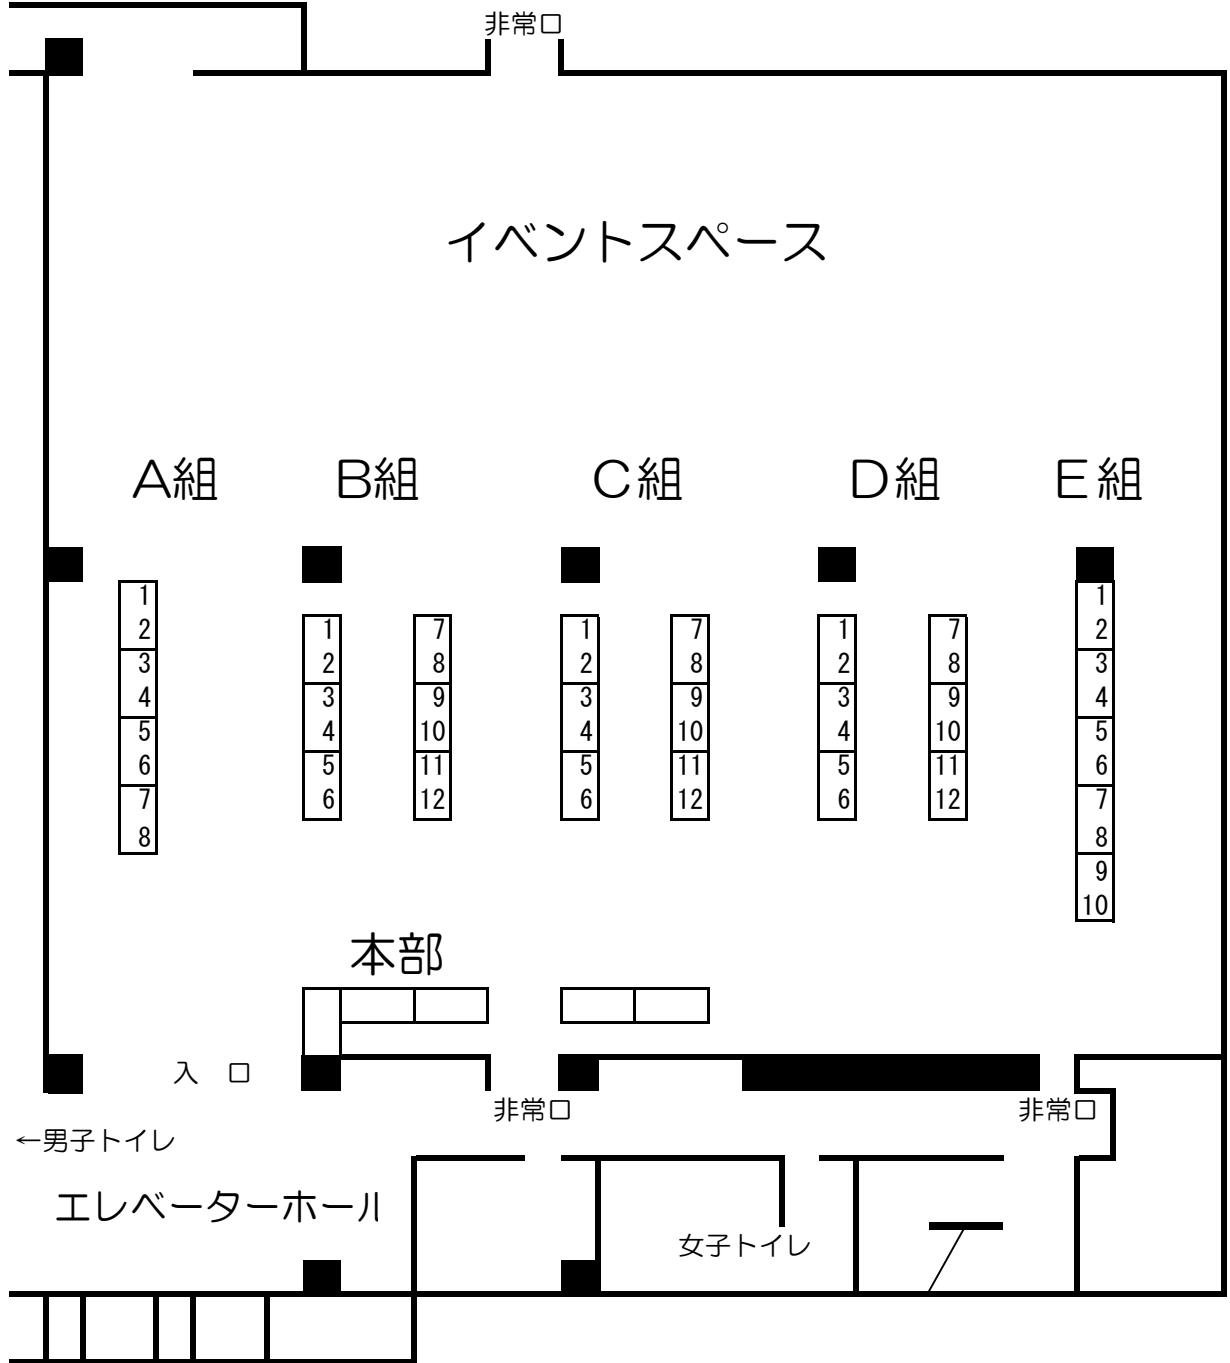

会場配置図

MEMO

きらめき同窓会3 参加サークル一覧

サークル名	配置番号	ホームページURL
あ行		
OWL カンパニー	B組09	
雨音宇宙	C組11	
ALFA CITY	D組09	http://alfacity.blog.shinobi.jp/
ALPINE RIDE	D組12	http://alpineride.fc2web.com/
Ikeko - PROJECT	A組05	http://www3.ocn.ne.jp/~ike-pro/
うにいくら井	E組10	
エコイスト倶楽部	C組09	http://www.geocities.co.jp/Playtown-Spade/5906/
えん	E組05	
御月堂	E組09	
か行		
株式会社しゃどうる	B組01	
機甲犬	A組08	http://www.din.or.jp/~toro2/
銀十字騎士団	B組12	
ぐる～ぶ・げし	B組06	http://members.jcom.home.ne.jp/iwasere/
ゲセキマコ・プロジェクト	B組02	http://www.interq.or.jp/tiger/koban
月下の一群	B組04	http://homepage1.nifty.com/applause/
根性食堂	A組06	http://konjyous.gozaru.jp
さ行		
詐欺師	D組02	
しいちゃか	C組01	http://cchaka.buzama.com/index.html
ジンジン	B組07	
Shin-Chan Carnival! ?	B組10	http://www.geocities.jp/shin_chan_carnival/
た行		
TEAMプレプレ	E組02	http://www.ops.dti.ne.jp/~pre2/
伝説の谷	D組03	
To MIX	B組05	
どうでもいい屋	B組03	http://www5c.biglobe.ne.jp/~doudemo/
とみら党	C組02	http://www.tomipa.com/
Dreamy Fairies	D組04	http://www2.ocn.ne.jp/~yko/
な行		
Naked Aluminium	B組11	http://www110.sakura.ne.jp/~alumiweb/
NEO - Jackal	C組05	http://madxblue.biz/
は行		
はるまき組合	E組01	
HIGH RISK REVOLUTION	A組01,02	http://www.highriskrevolution.com
PEACH BOOKS 八戸店	B組08	http://www.interq.or.jp/cute/upicecil
びっくヒレカツ	E組03	
ひみつ結社 R.D.T. @	D組01	
PUKA PUKA	E組08	http://www.h5.dion.ne.jp/~puka-2
腹痛定食	A組03	http://stomachache.blog.shinobi.jp/
ぷにる	D組07	http://plus-mania.2.pro.tok2.com
ブラザー1	D組06	
冒険世界店	E組04	
星屑別館	D組05	http://www.gypper.net/
ま行		
松稟学園BS	C組06	http://you-yuko.hp.infoseek.co.jp/
魅惑鐵駆	E組07	
水の中にも都	D組11	http://kyu-syoku.sakura.ne.jp/
メモラージュ工房	C組03	
や行		
やくたたずここにねむる	C組04	
やすりん堂	A組07	http://www.ne.jp/asahi/yasrinjr/yasrindo/
宿借部隊	A組04	http://www.net24.ne.jp/~uramachi/
ゆめみとるて	C組08	http://tolletorte.akazunoma.com/
ら・わ行		
らりふぁーり	D組08	http://www.na.rim.or.jp/~alumi/
6のみや	C組07	http://m2.world-on-live.jp/hp/rokunomiya21/index.cgi
YOS	C組12	